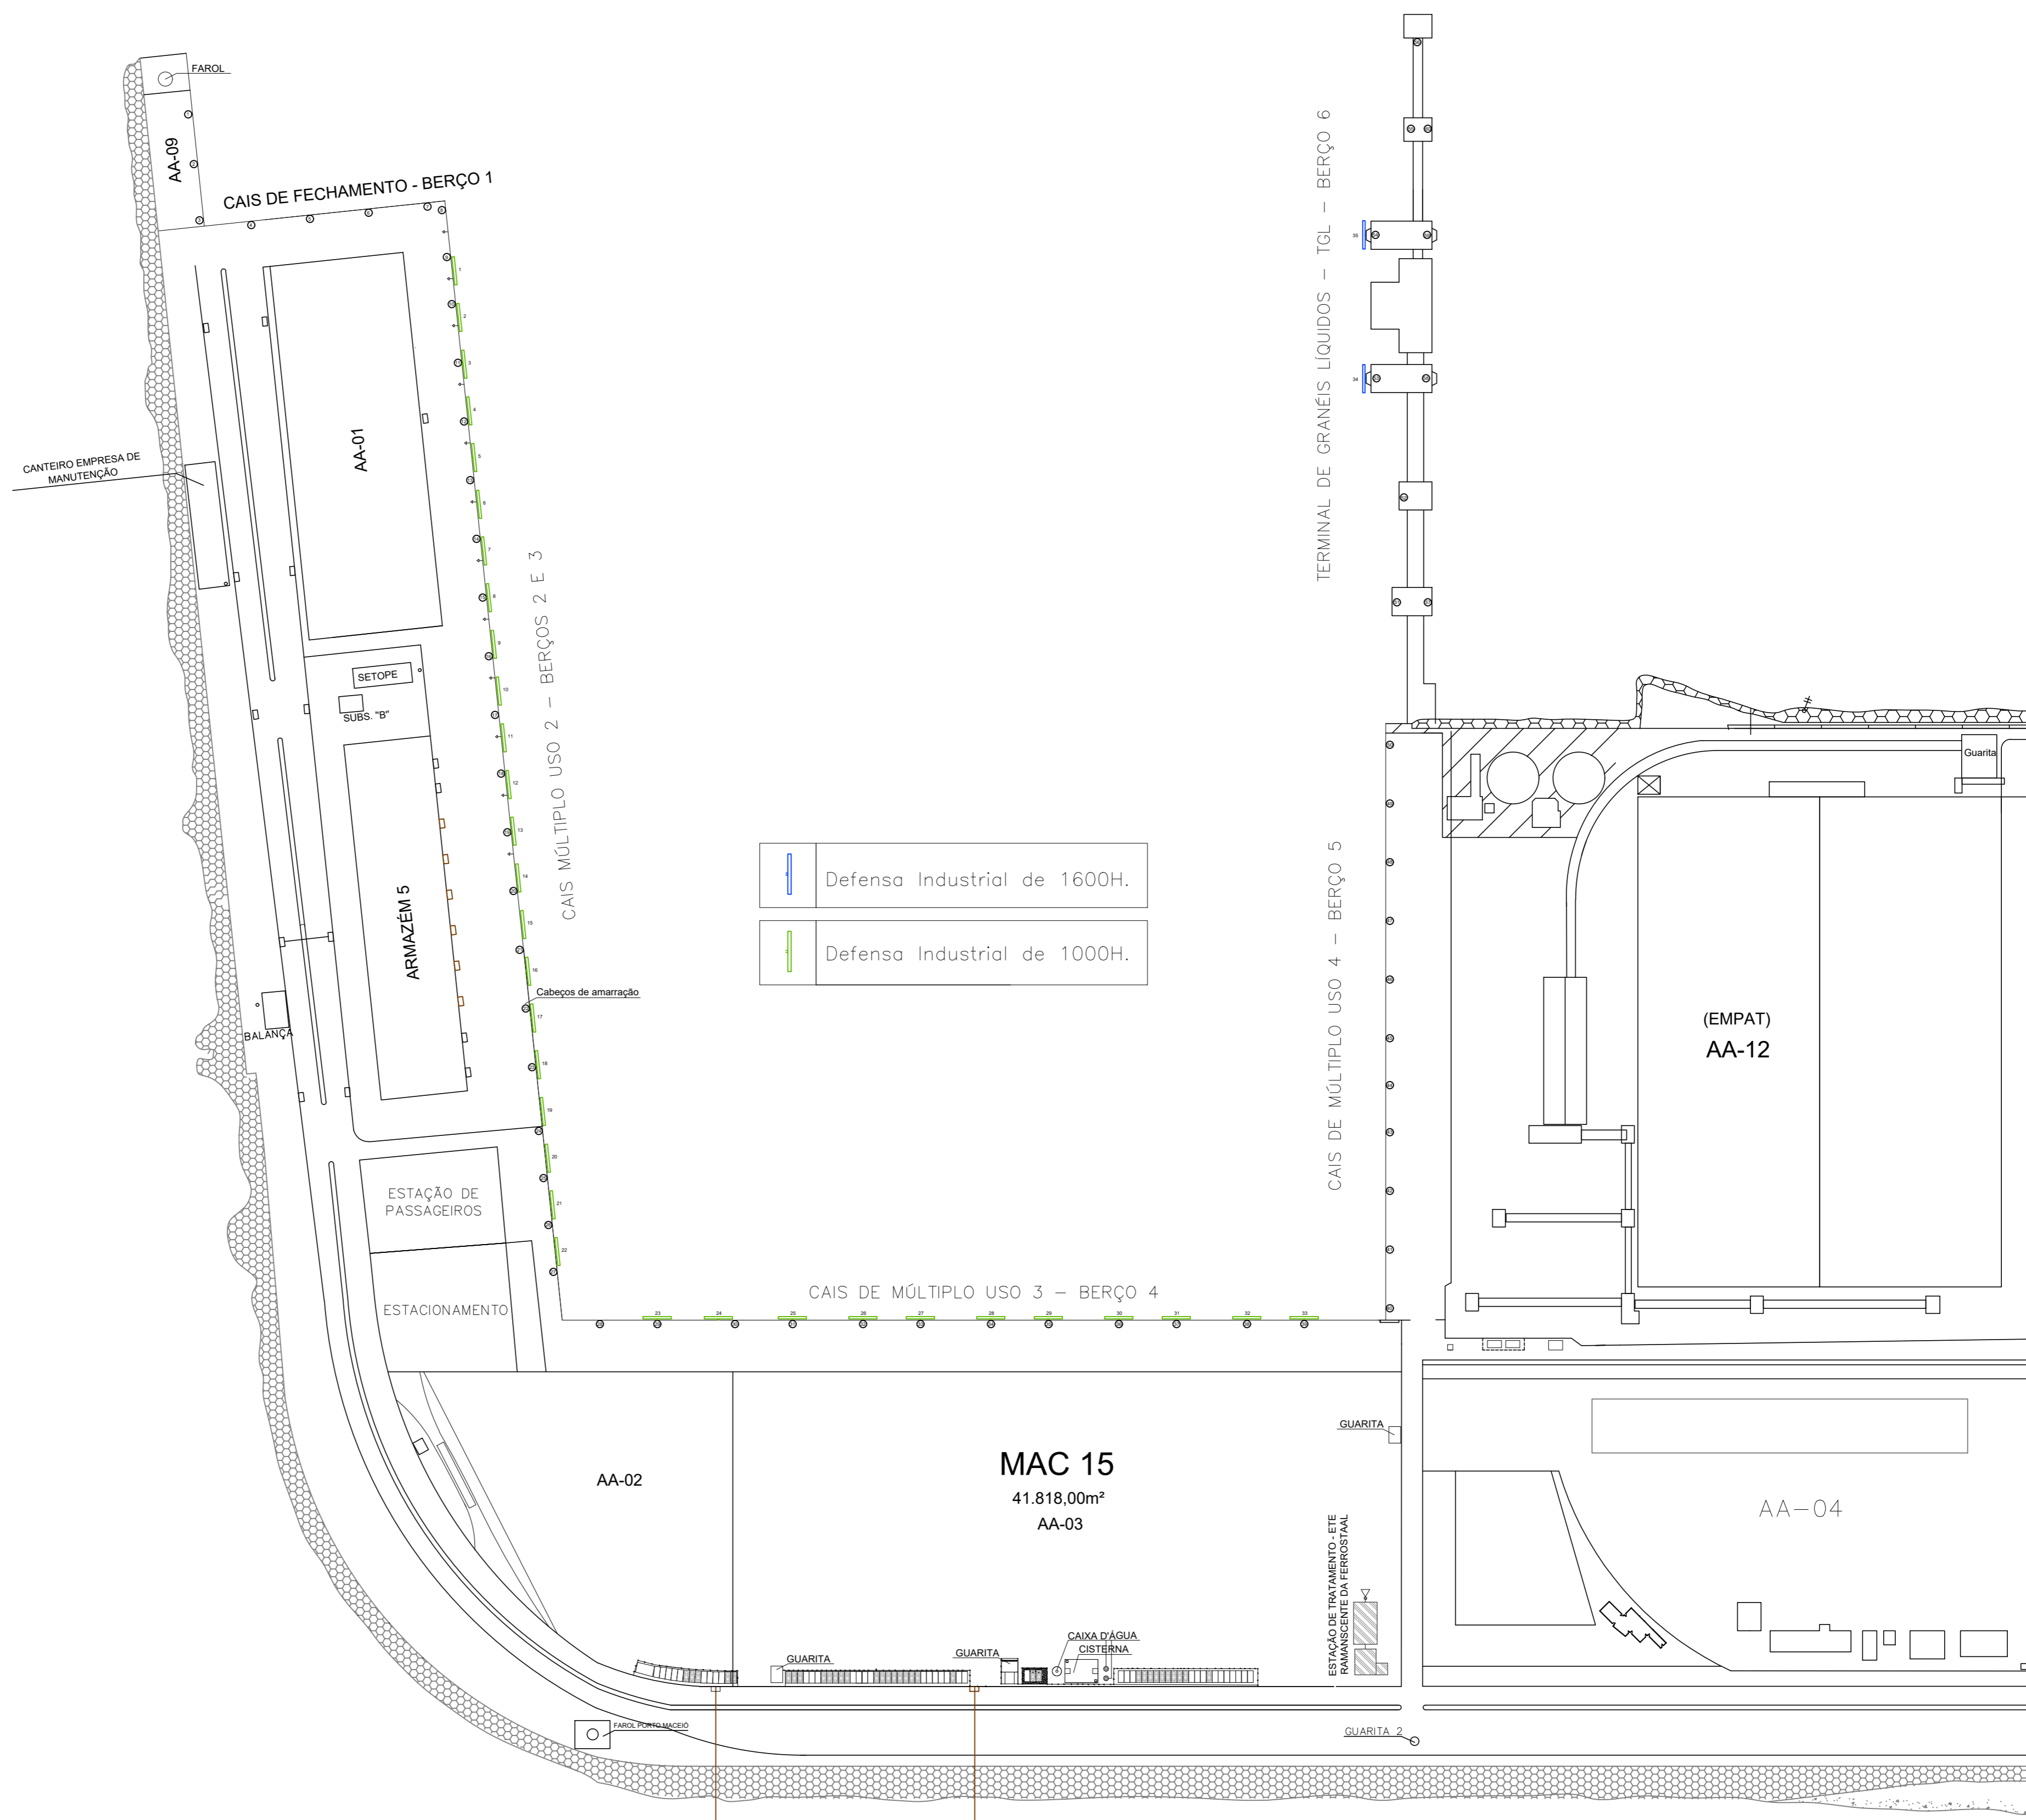

# ANEXO B

## ADMINISTRAÇÃO DO PORTO DE MACEIÓ - CODERN

TÍTULO: PLANTA DE ARRANJO GERAL DO PORTO DE MACEIÓ - LOCALIZAÇÃO DAS DEFENSAS

DESENHO: SETENG

DATA: MAIO DE 2024

ESCALA: 1/5000

PRANCHA: 01/01